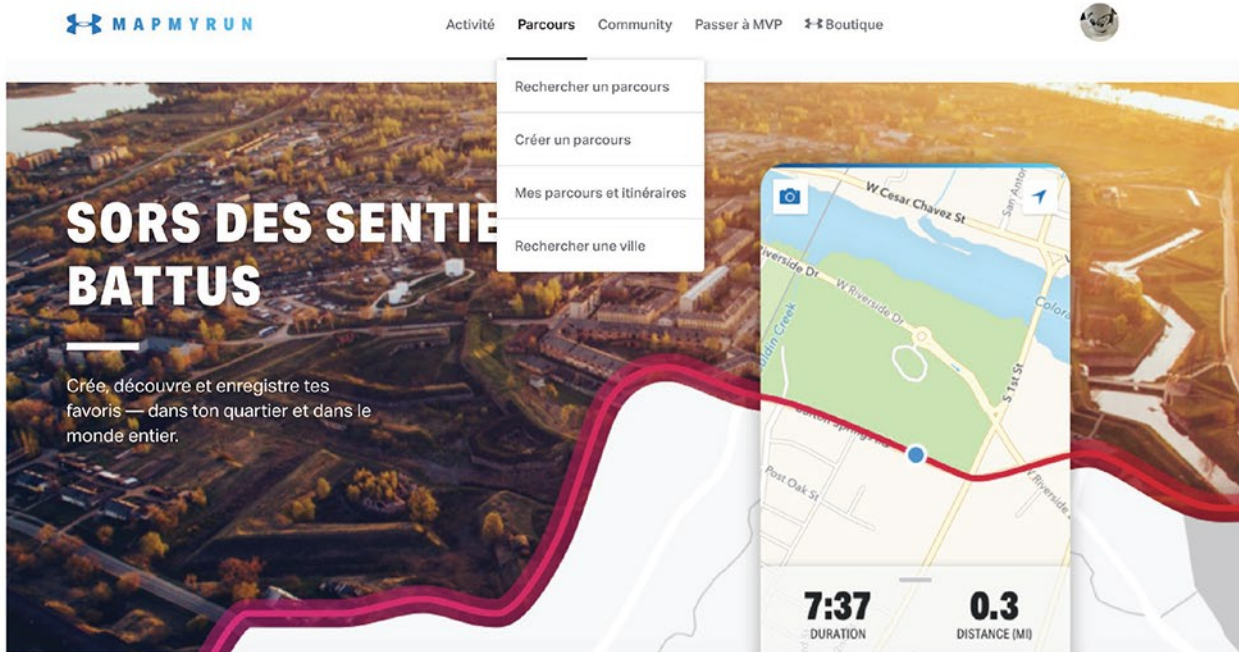

- VOUS CONNECTER À VOTRE COMPTE SUR LE SITE INTERNET **WWW.MAPMYRUN.COM**.
- ALLER DANS LA RUBRIQUE **PARCOURS** ET CLIQUER SUR **MES PARCOURS ET ITINÉRAIRES**.

- CLIQUER SUR LA COURSES QUE VOUS SOUHAITEZ **EXPORTER**.

Parcours	Créé le ^	Distance	Altitude	Nom	Ville	Confidentialité	Options
	19/11/2020	0,04 km	0,8 m	0,03km Course	Biot		Copier Modifier Supprimer

- ENFIN CLIQUER SUR **PLUS** ET **TÉLÉCHARGER GPX**.
- VOTRE FICHER GPX EST DÉSORMAIS TÉLÉCHARGÉ SUR VOTRE ORDINATEUR.